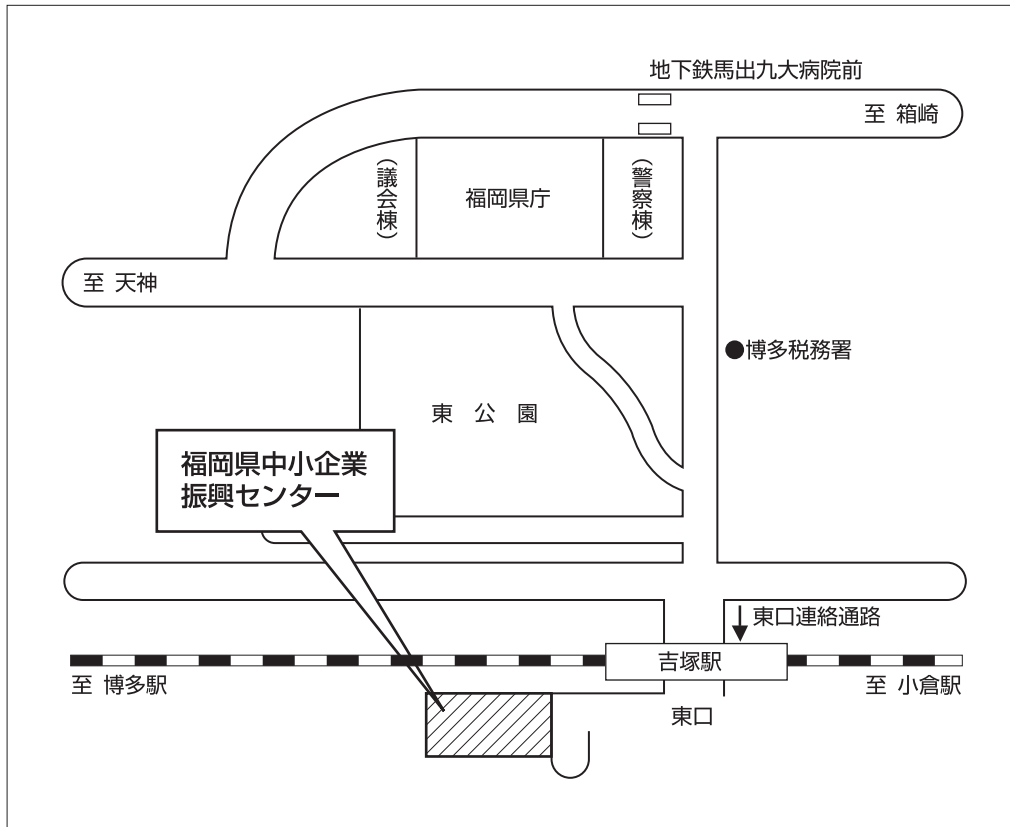

試験会場：(財)福岡県中小企業振興センター

(福岡県福岡市博多区吉塚本町9-15)

交通機関

- ・JR 吉塚駅下車（東口） 徒歩約1分
- ・地下鉄馬出九大病院前駅下車 徒歩約10分

- \* 試験場所（教室）の掲示は、午前9時から行います。
- \* 自動車・バイク等による出入り・駐車はできません。
- \* 試験会場への電話および会場下見はご遠慮下さい。
- \* ゴミは必ず各自でお持ち帰り下さい。
- \* 喫煙は、所定の場所を厳守して下さい。