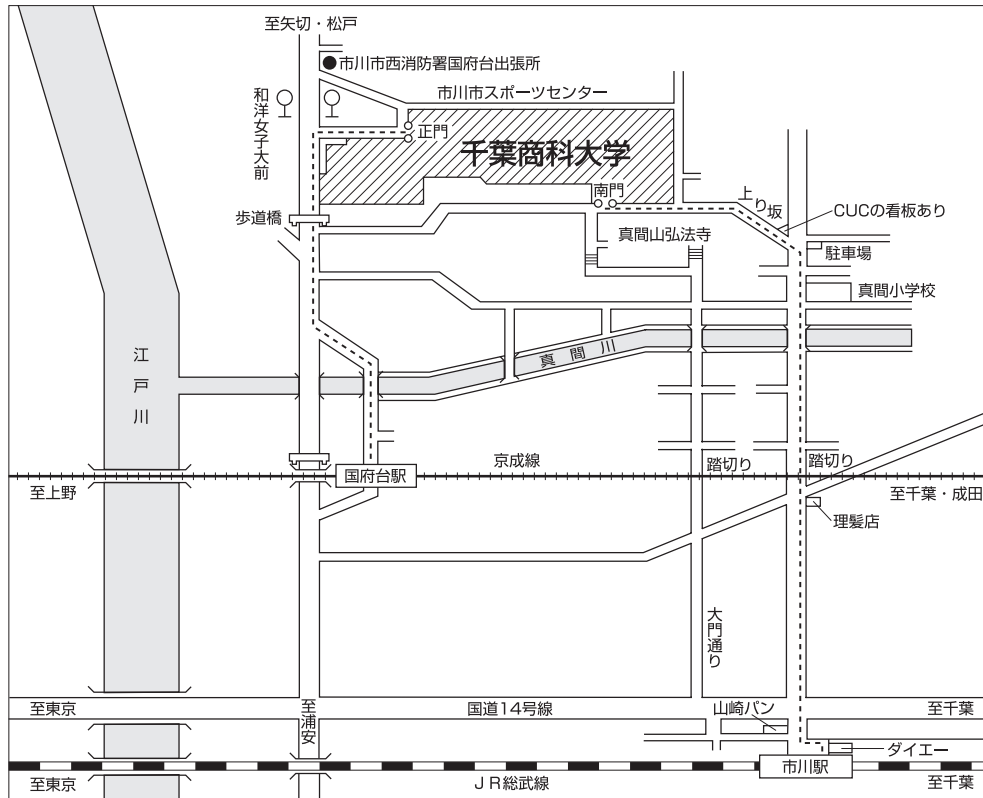

## 平成21年度 第1次試験 会場案内図

\*東京地区の受験者は、受験番号により試験会場が異なります。

\*受験票の受験番号を必ず確認し、会場を間違えないように注意して下さい。

### 試験会場：千葉商科大学

(千葉県市川市国府台1-3-1)

#### 交通機関

- ・JR 総武線 市川駅下車 徒歩約20分
- ・京成線 国府台駅下車 徒歩約10分
- ・京成バス 和洋女子大前下車 徒歩約3分

(JR 市川駅前 1 番のりば「松戸駅」行または「松戸車庫」行乗車約10分)

- \*試験場所（教室）の掲示は、午前9時から行います。
- \*自動車・バイク等による出入り・駐車はできません。
- \*試験会場（学校）への電話および会場下見は厳禁です。
- \*場所により冷房の強弱がありますので、膝掛け等で各自対応して下さい。
- \*ゴミは必ず各自でお持ち帰り下さい。
- \*喫煙は、所定の場所を厳守して下さい。