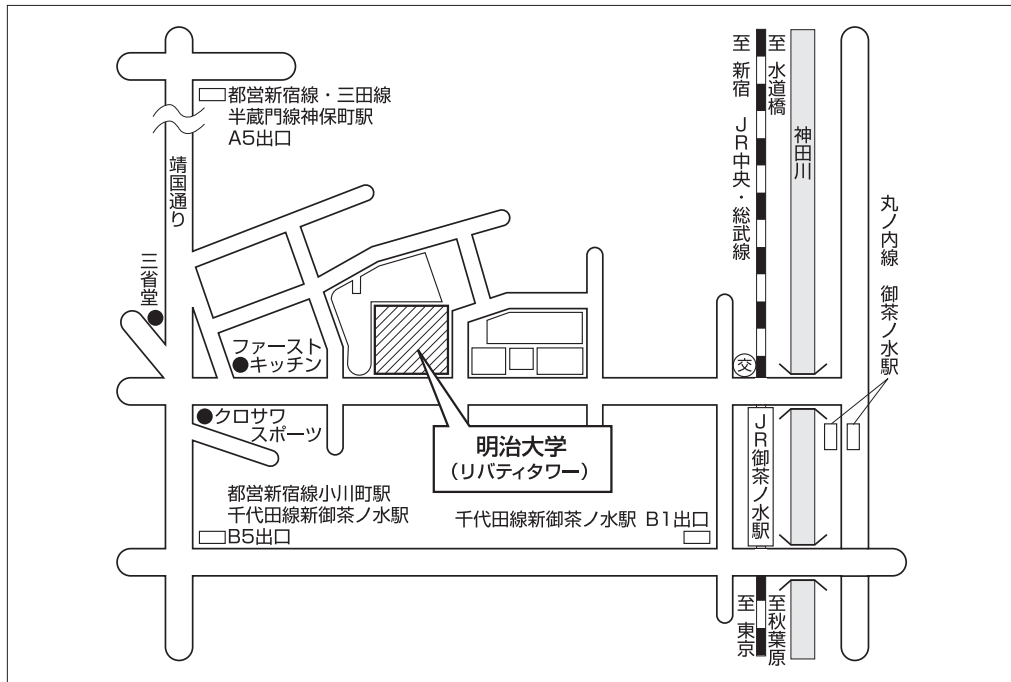

平成21年度 第1次試験 会場案内図

*東京地区の受験者は、受験番号により試験会場が異なります。

*受験票の受験番号を必ず確認し、会場を間違えないように注意して下さい。

試験会場：明治大学

(東京都千代田区神田駿河台1-1)

交通機関

・JR	<table border="0"> <tr> <td>{</td> <td>中央線</td> <td rowspan="2">御茶ノ水駅下車</td> <td rowspan="2">}</td> </tr> <tr> <td></td> <td>総武線</td> </tr> </table>	{	中央線	御茶ノ水駅下車	}		総武線	}	徒歩約6分						
{	中央線	御茶ノ水駅下車	}												
	総武線														
・東京メトロ	<table border="0"> <tr> <td>{</td> <td>丸の内線</td> <td>御茶ノ水駅下車</td> <td rowspan="2">}</td> </tr> <tr> <td></td> <td>千代田線</td> <td>新御茶ノ水駅下車</td> </tr> </table>	{	丸の内線	御茶ノ水駅下車	}		千代田線	新御茶ノ水駅下車							
{	丸の内線	御茶ノ水駅下車	}												
	千代田線	新御茶ノ水駅下車													
・都営地下鉄	<table border="0"> <tr> <td>{</td> <td>半蔵門線</td> <td rowspan="2">神保町駅下車</td> <td rowspan="2">}</td> </tr> <tr> <td></td> <td>三田線</td> </tr> <tr> <td></td> <td>{</td> <td>新宿線</td> <td rowspan="2">}</td> </tr> <tr> <td></td> <td></td> <td>小川町駅下車</td> </tr> </table>	{	半蔵門線	神保町駅下車	}		三田線		{	新宿線	}			小川町駅下車	徒歩約8分
{	半蔵門線	神保町駅下車	}												
	三田線														
	{	新宿線	}												
		小川町駅下車													
			徒歩約6分												

*試験場所(教室)の掲示は、午前9時から行います。

*自動車・バイク等による出入り・駐車はできません。

*試験会場(学校)への電話および会場下見は厳禁です。

*場所により冷房の強弱がありますので、膝掛け等で各自対応して下さい。

*ゴミは必ず各自でお持ち帰り下さい。

*喫煙は、所定の場所を厳守して下さい。