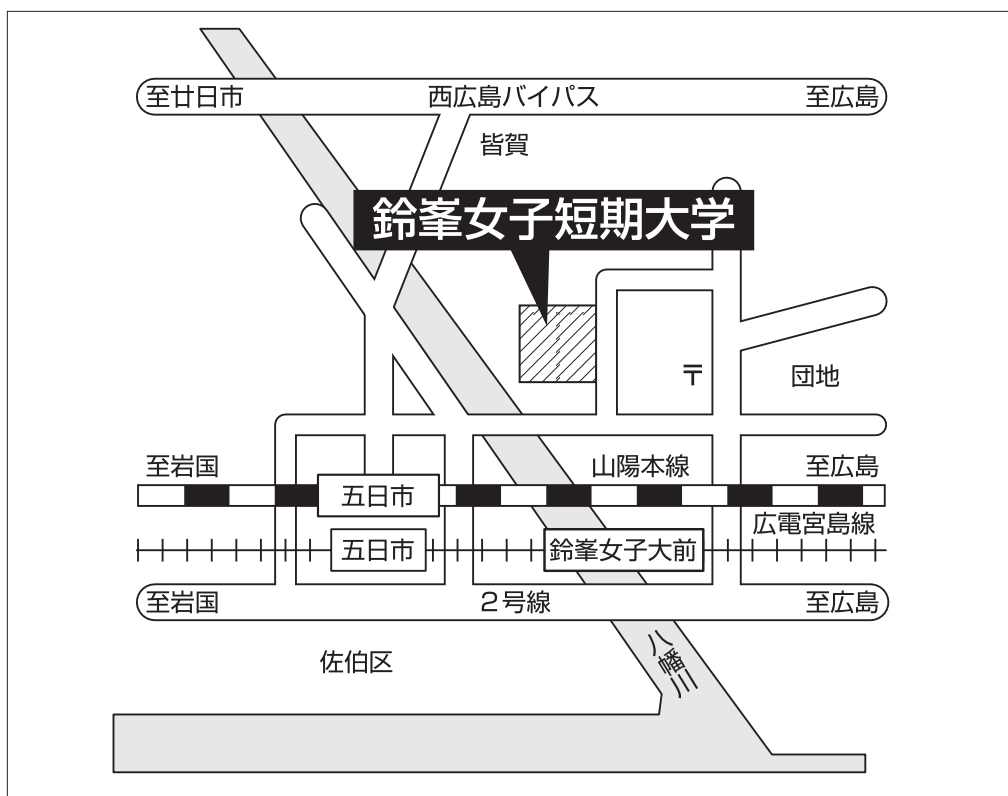

平成21年度 第2次試験 会場案内図
(筆記試験)

試験会場：鈴峯女子短期大学

(広島県広島市西区井口4-6-18)

交通機関

- ・JR 山陽本線 五日市駅下車 東へ徒歩約15分
- ・広島電鉄宮島線 鈴峯女子大前停留所下車 北へ徒歩約3分

* 試験場所（会場）への入室は、午前9時からです。

* 自動車による出入り・駐車はできません。

* 試験会場への電話および会場下見は厳禁です。

* ゴミは必ず各自でお持ち帰り下さい。

* 喫煙は、所定の場所を厳守して下さい。