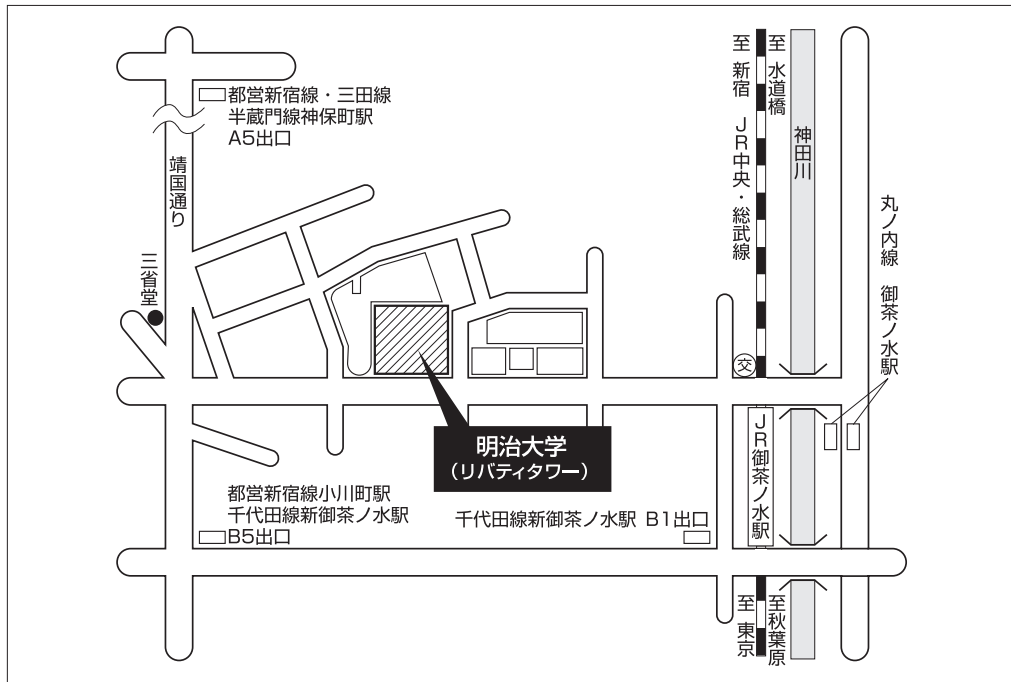

平成22年度 第1次試験 会場案内図

*東京地区の受験者は、受験番号により試験会場が異なります。

*受験票の受験番号を必ず確認し、会場を間違えないように注意して下さい。

試験会場：明治大学

(東京都千代田区神田駿河台1-1)

交通機関

・JR	{ 中央線 総武線 }	御茶ノ水駅下車	} 徒歩約6分
・東京メトロ	{ 丸の内線 千代田線 半蔵門線 }	御茶ノ水駅下車 新御茶ノ水駅下車 神保町駅下車	
・都営地下鉄	{ 三田線 新宿線 }	神保町駅下車 神保町駅下車	} 徒歩約8分
		小川町駅下車	

- *試験場所(教室)の掲示は、午前9時から行います。
- *自動車・バイク等による出入り・駐車はできません。
- *試験会場(学校)への電話および会場下見は厳禁です。
- *場所により冷房の強弱がありますので、膝掛け等で各自対応して下さい。
- *ゴミは必ず各自でお持ち帰り下さい。
- *喫煙は、所定の場所を厳守して下さい。