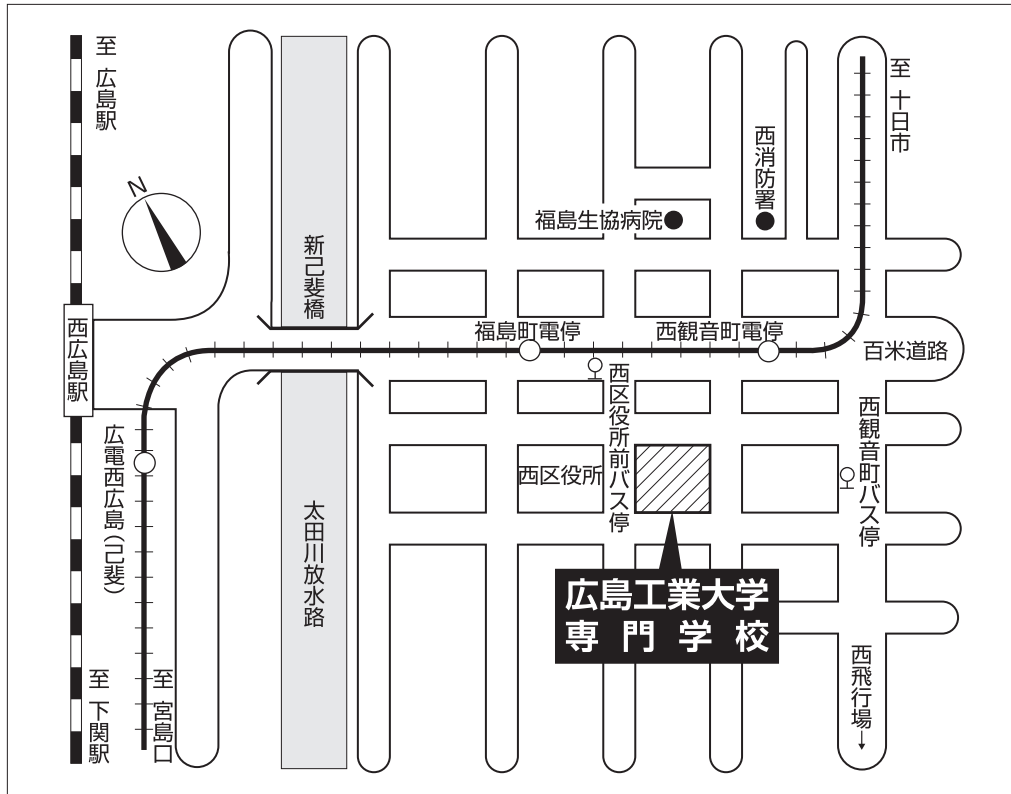

平成22年度 第2次試験 会場案内図  
(筆記試験)

試験会場：広島工業大学専門学校

(広島県広島市西区福島町2-1-1)

交通機関

- ・JR 西広島駅下車 徒歩約10分
- ・広島電鉄 西観音町停留所下車 徒歩約1分
- ※ JR 広島駅より広電西広島(己斐)、宮島行乗車、  
または広島港(宇品)より広電西広島(己斐)行乗車

- \* 試験場所(教室)への入室は、午前9時からです。
- \* 自動車による出入り・駐車はできません。
- \* 試験会場(学校)への電話および会場下見は厳禁です。
- \* ゴミは必ず各自でお持ち帰り下さい。
- \* 喫煙は、所定の場所を厳守して下さい。