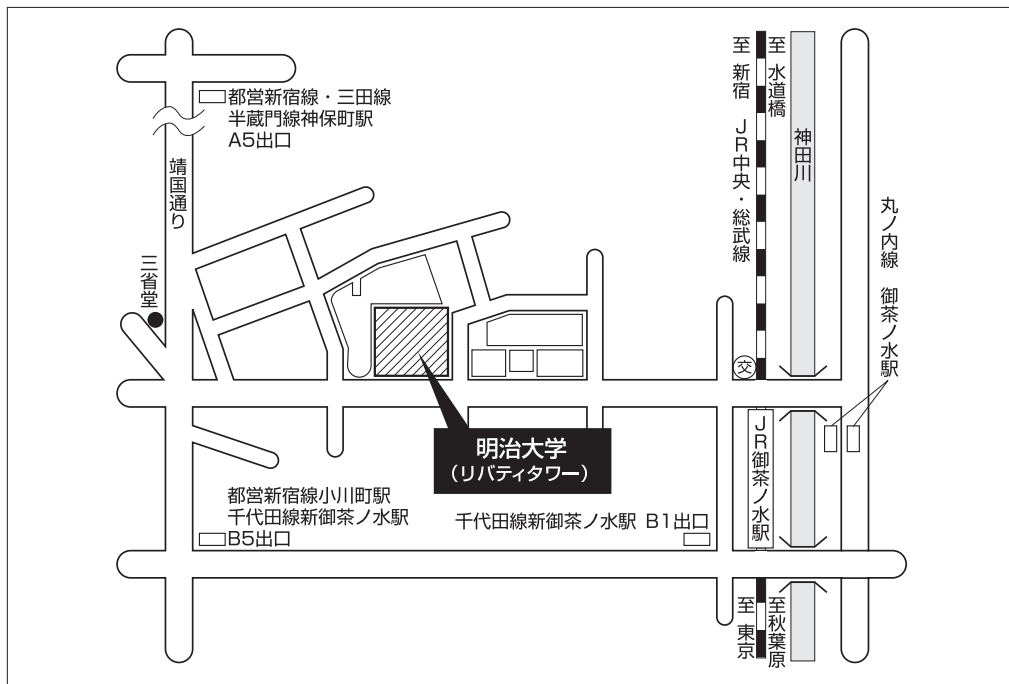

平成23年度 第2次試験 会場案内図
(筆記試験)

*東京地区の受験者は、受験番号により試験会場が異なります。

*受験票の受験番号を必ず確認し、会場を間違えないように注意して下さい。

試験会場：明治大学

(東京都千代田区神田駿河台1-1)

交通機関

・JR	{ 中央線 総武線 }	御茶ノ水駅下車	} 徒歩約6分
・東京メトロ	{ 丸の内線 千代田線 半蔵門線 }	御茶ノ水駅下車 新御茶ノ水駅下車 神保町駅下車	
・都営地下鉄	{ 三田線 新宿線 }	神保町駅下車 神保町駅下車 小川町駅下車	} 徒歩約8分
		小川町駅下車	

- *試験場所(教室)の掲示は、午前9時から行います。
 - *自動車・バイク等による出入り・駐車はできません。
 - *試験会場への電話および会場下見は厳禁です。
 - *ゴミは必ず各自でお持ち帰り下さい。
 - *喫煙は、所定の場所を厳守して下さい。
- なお、全面禁煙の場合もあります。