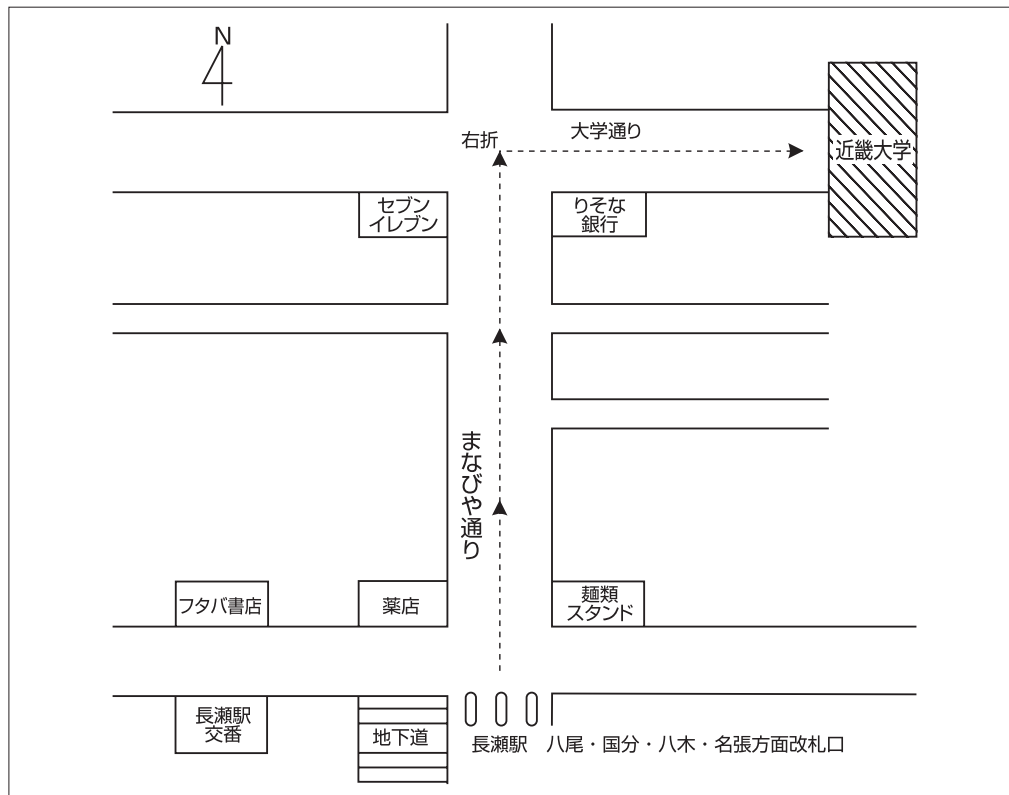

平成23年度 第1次試験 会場案内図

- \*大阪地区の受験者は、受験番号により試験会場が異なります。
- \*受験票の受験番号を必ず確認し、会場を間違えないように注意して下さい。

試験会場：近畿大学

(大阪府東大阪市小若江3-4-1)

交通機関

- ・近鉄大阪線 長瀬駅下車（八尾・国分・八木・名張方面改札口） 徒歩約10分

- \*試験場所（教室）への入室は、午前9時からです。
- \*自動車・バイク等による出入り・駐車はできません。
- \*試験会場（学校）への電話および会場下見は厳禁です。
- \*場所により冷房の強弱がありますので、膝掛け等で各自対応して下さい。
- \*ゴミは必ず各自でお持ち帰り下さい。
- \*喫煙は、所定の場所を厳守して下さい。