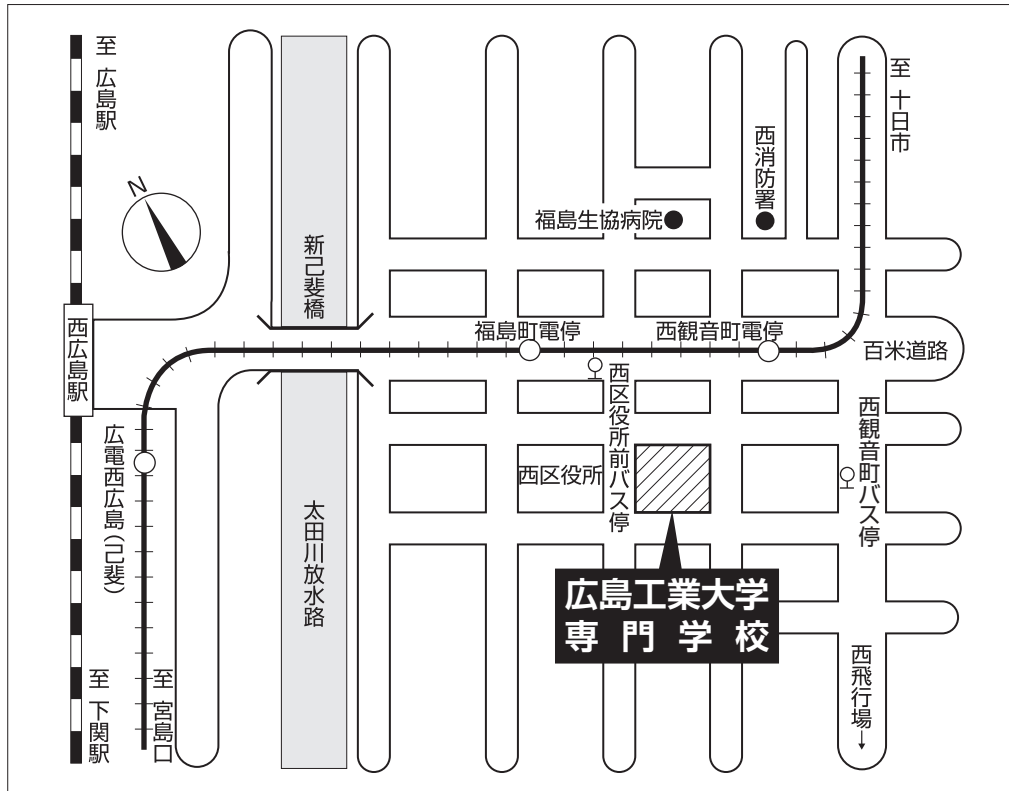

平成24年度 第1次試験 会場案内図

試験会場：広島工業大学専門学校

(広島県広島市西区福島町2-1-1)

交通機関

- ・JR 西広島駅下車 徒歩約10分
- ・広島電鉄 西観音町停留所下車 徒歩約1分
- ※ JR 広島駅より広電西広島(己斐)、宮島行乗車、
または広島港(宇品)より広電西広島(己斐)行乗車

- * 試験場所(教室)への入室は、午前9時からです。
- * 自動車による出入り・駐車はできません。
- * 試験会場(学校)への電話および会場下見は厳禁です。
- * 場所により冷房の強弱がありますので、膝掛け等により各自対応して下さい。
- * ゴミは必ず各自でお持ち帰り下さい。
- * 喫煙は、所定の場所を厳守して下さい。