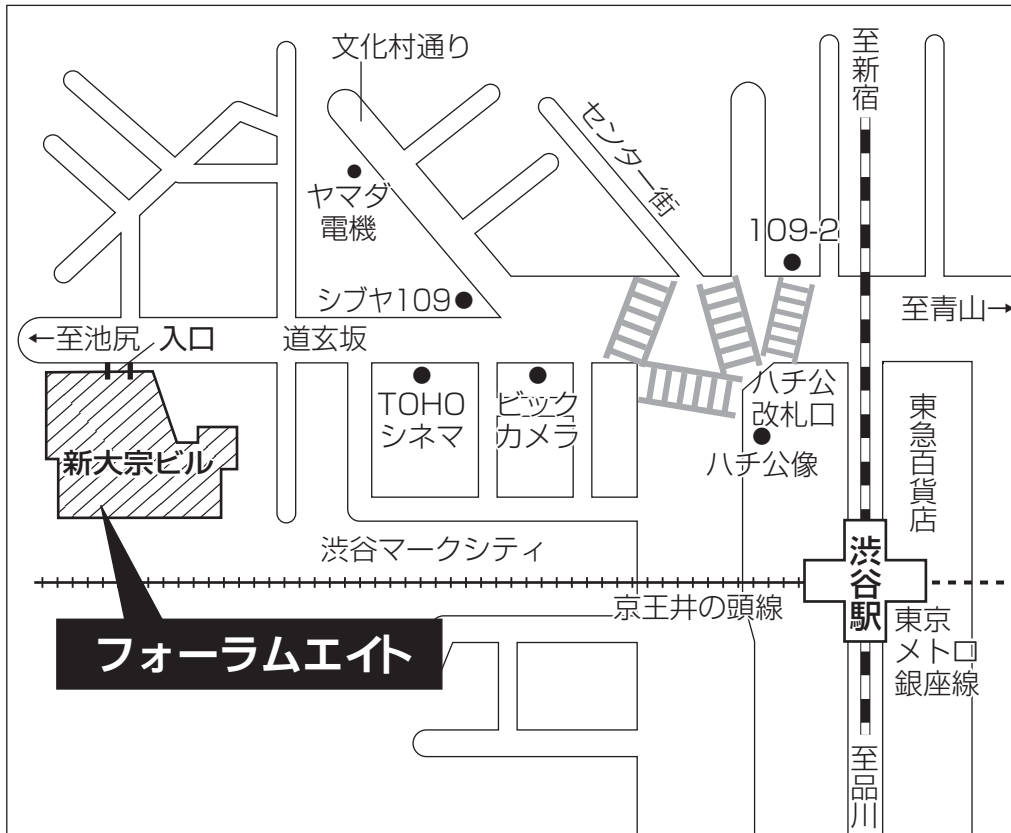

## 平成30年度 第1次試験 会場案内図

\* 東京地区の受験者は、受験番号により試験会場が異なります。

\* 受験票の受験番号を必ず確認し、会場を間違えないように注意して下さい。

### 試験会場：フォーラムエイト (FORUM 8)

(東京都渋谷区道玄坂2-10-7 新大宗ビル)

#### 交通機関

- ・ JR 山手線・埼京線
- ・ 東京メトロ銀座線・半蔵門線
- ・ 東急東横線・田園都市線
- ・ 京王井の頭線

渋谷駅下車 徒歩約5分

\* 試験室への入室は、午前8時50分からです。

午前8時50分直後は1階入り口付近が大変混み合いますのでお待ちいただくことがあります。

\* 自動車・バイク等による出入り・駐車はできません。

\* 試験会場への電話および会場下見は厳禁です。

\* 場所により空調の強弱がありますので、膝掛け等で各自対応して下さい。