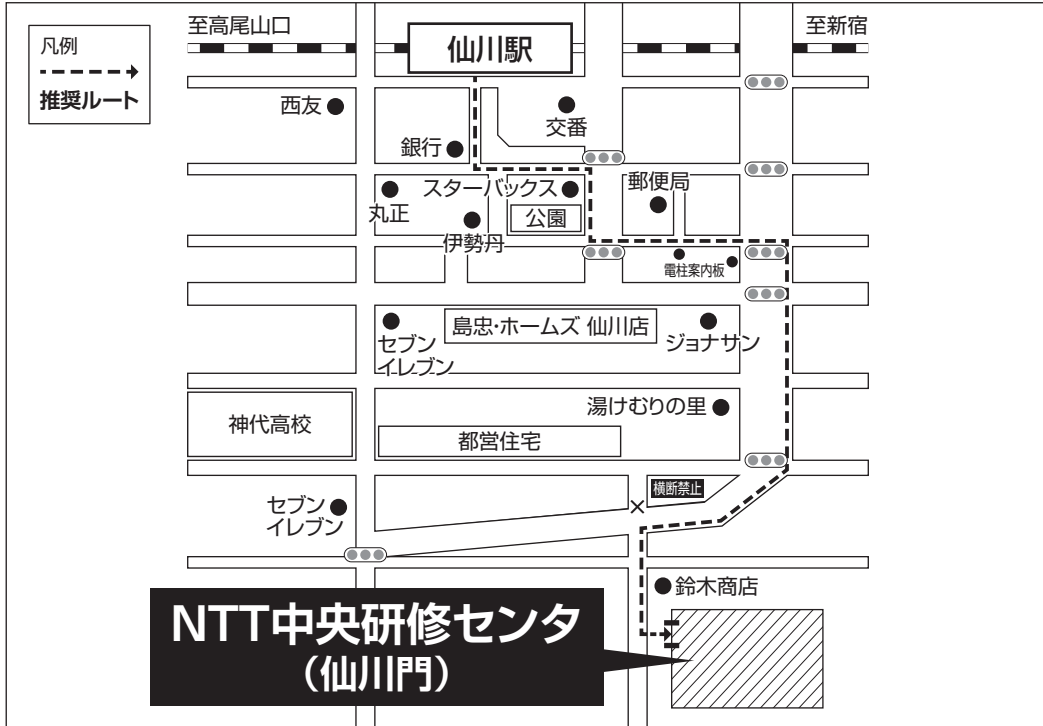

令和3年度 第2次試験 会場案内図  
(筆記試験)

\*東京地区の受験者は、受験番号により試験会場が異なります。

\*受験票の受験番号を必ず確認し、会場を間違えないように注意して下さい。

試験会場：NTT中央研修センタ

(東京都調布市入間町1-44)

交通機関

- ・京王線 仙川駅下車 徒歩約20分(仙川門/裏門より入場) 推奨
- ・小田急線 成城学園前駅下車 バス約10分  
西口バス2番乗り場から 成01「つつじヶ丘駅南口行」  
「NTT中央研修センタ行」NTT中央研修センタ下車 徒歩0分  
(バス停は正門脇にあります)

\* 試験室への入室は、午前8時40分からです。

\* 自動車・バイク等による来場は禁止、送迎も禁止(施設近隣での送迎禁止も含む)、制服警備員を立て厳重に取り締まります。必ず公共交通機関を利用して来場して下さい。

\* 試験会場への電話および会場下見は厳禁です。

\* 場所により空調の強弱がありますので、膝掛け等で各自対応して下さい。

\* ゴミは必ず各自でお持ち帰り下さい。

\* 喫煙は、所定の場所を厳守して下さい。